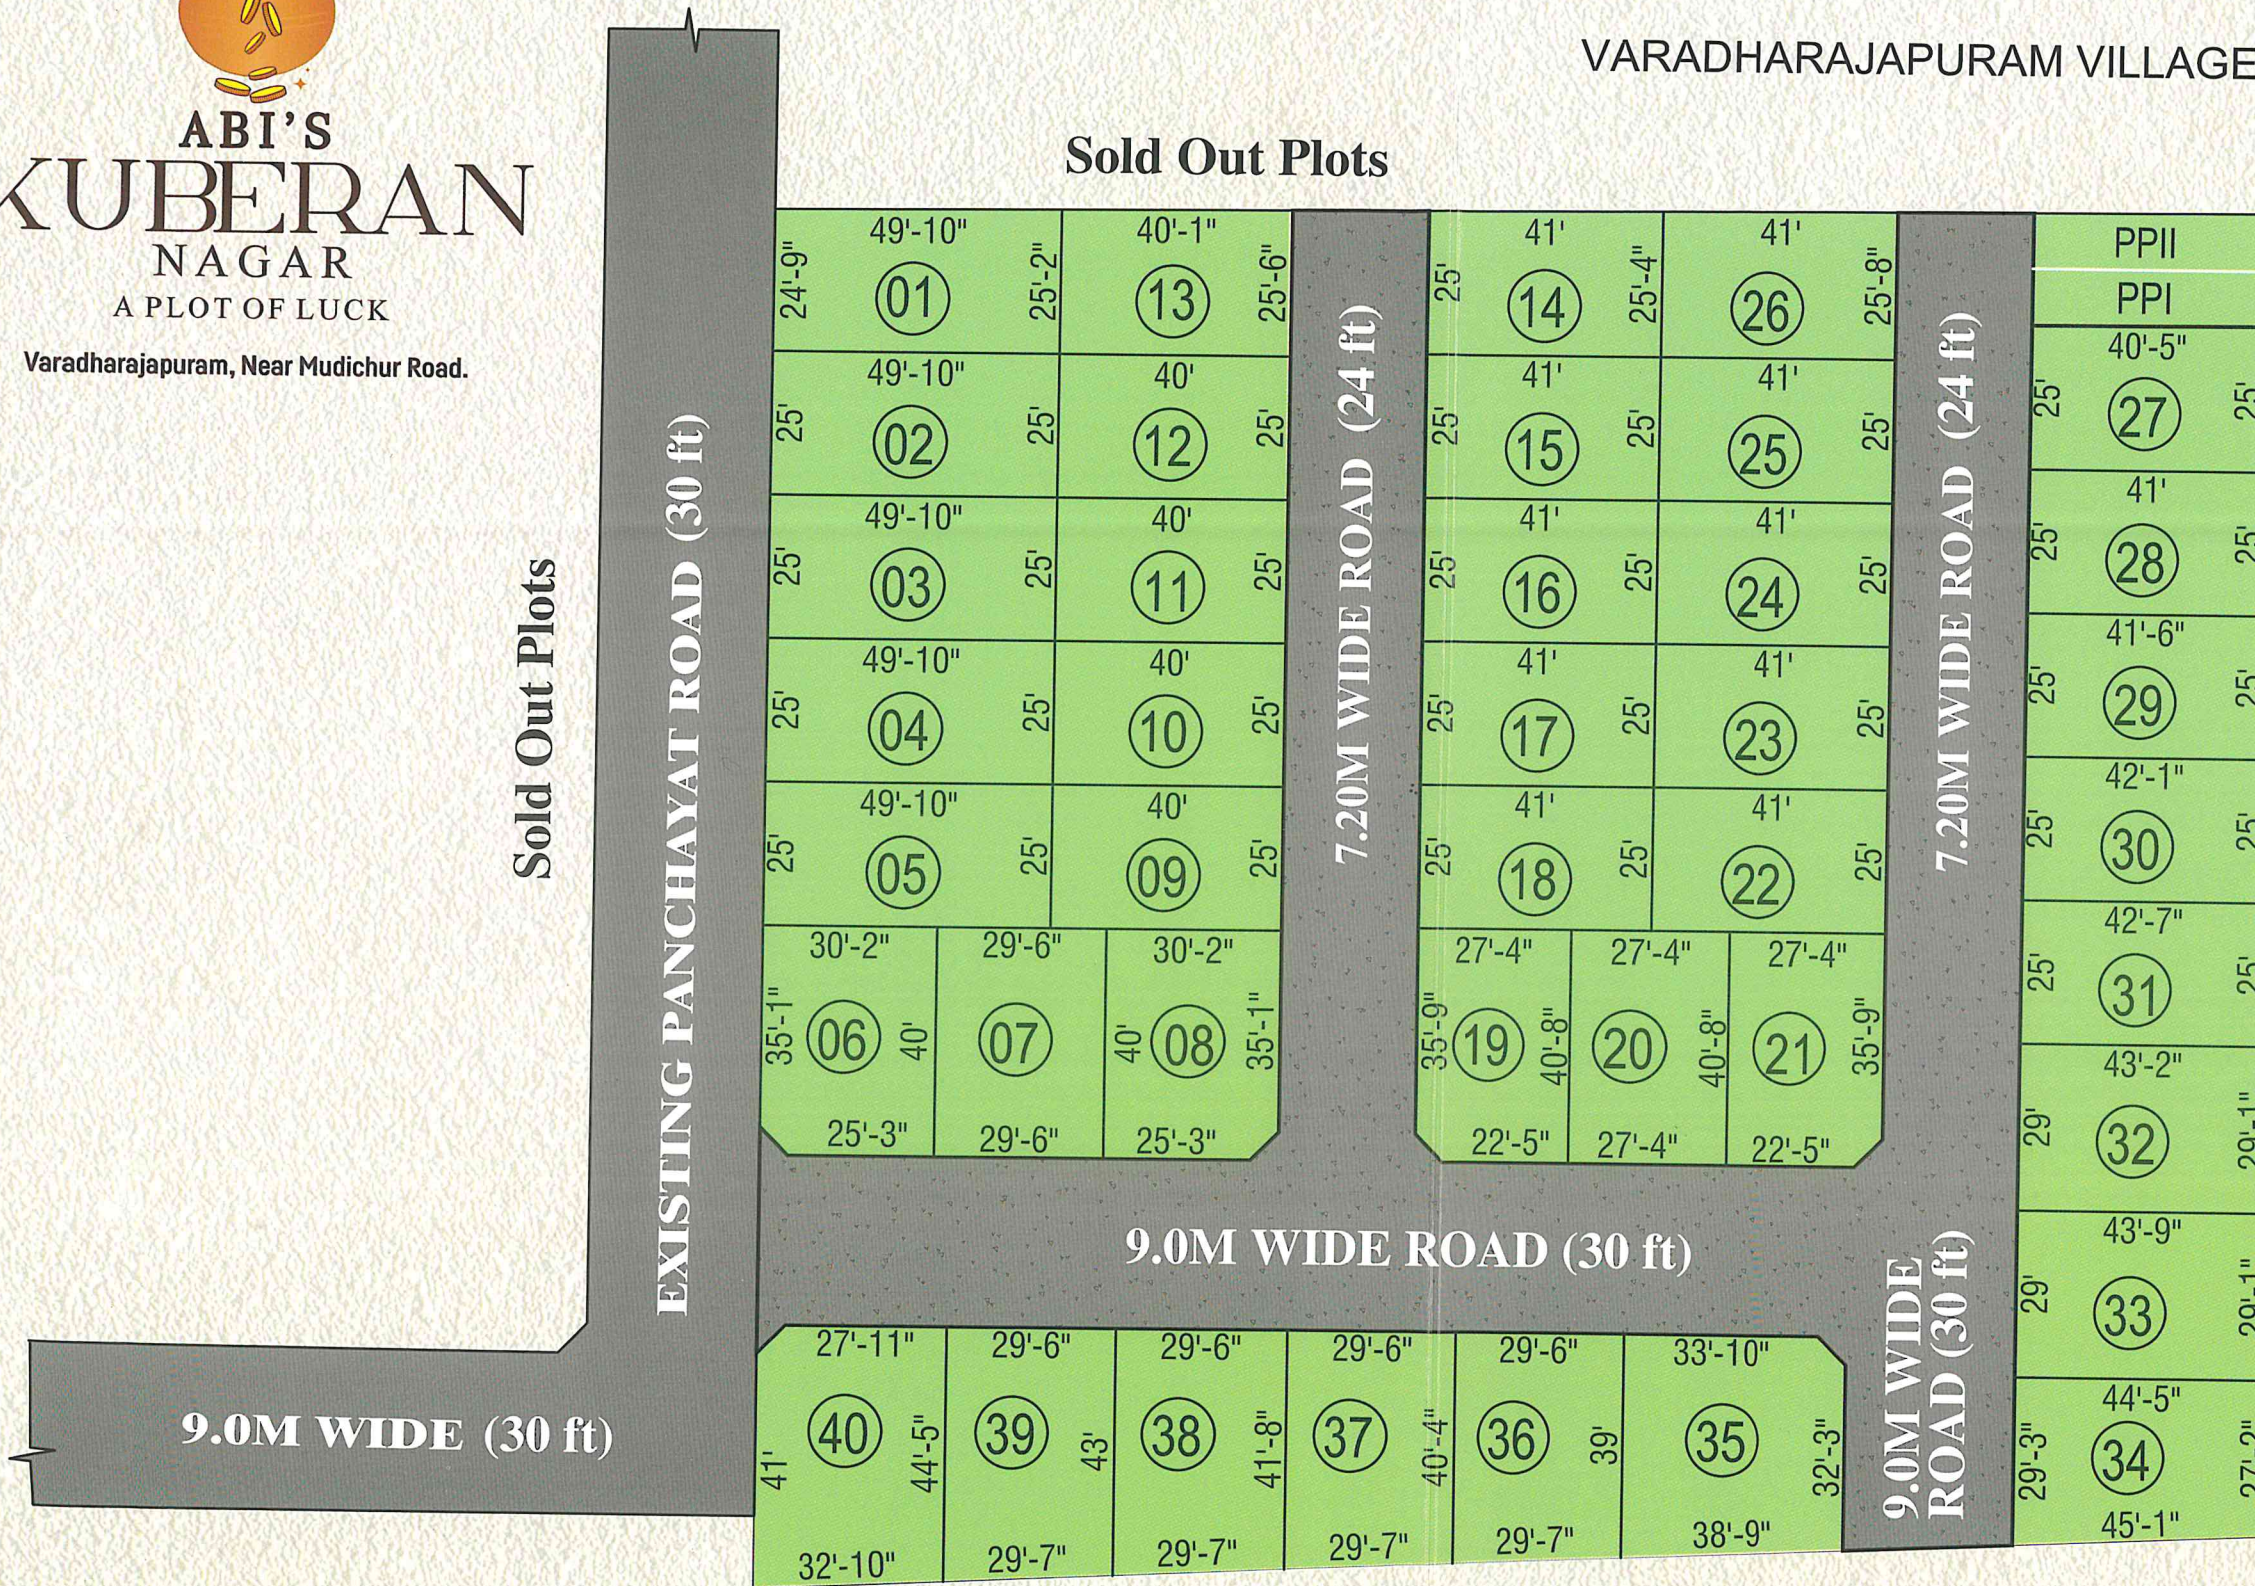

# ABI'S KUBERAN NAGAR

A PLOT OF LUCK

Varadharajapuram, Near Mudichur Road.

VARADHARAJAPURAM VILLAGE - S.NO : 219/41

## Sold Out Plots

Plot Nos	Sqft	Plot Nos	Sqft
1	1243	21	1102
2	1247	22	1025
3	1247	23	1025
4	1247	24	1025
5	1247	25	1025
6	1196	26	1047
7	1182	27	1018
8	1196	28	1032
9	1001	29	1045
10	1001	30	1059
11	1001	31	1072
12	1001	32	1262
13	1013	33	1280
14	1032	34	1261
15	1025	35	1463
16	1025	36	1171
17	1025	37	1211
18	1025	38	1251
19	1100	39	1291
20	1112	40	1469